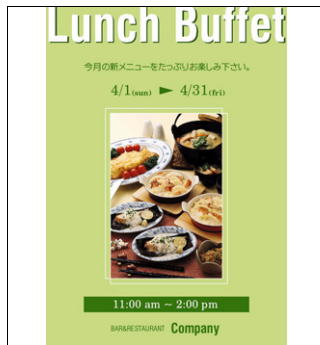

場所：〇〇ホテル 〇〇会議室

お問い合わせ：事務局 〇〇〇〇

オフィス：プレゼンテーション

バナー

ベーシック：横

ベーシック：縦

飲食／サービス：イベント

ビールの季節がやってきた!

7/20(金)~25(日)まで開催いたします。
〇〇ビアガーデン

TEL: 03-XXXX-XXXX
FAX: 03-XXXX-XXXX

秋の味覚フェア

秋の味覚がやってきた。
厳選食材で秋を満喫。
10/12

〇〇〇〇店

ワイン祭

世界中の名酒が
破格のプライスで勢揃い。
開催期間: 〇月〇日(月)~〇日(日)
場所: 〇〇〇〇店

〇〇〇〇店